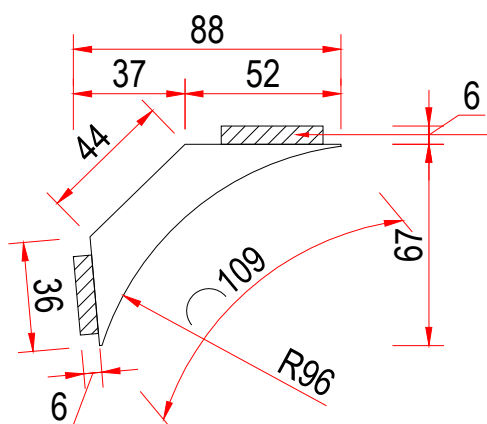

ZAPROJEKTOWANE ŁUKI STANOWIĄ
 ELEMENT OZDOBNY PROFILUJĄCY
 KSZTAŁT WIEŻY
 SZTUK 8 PO DWA NA NAROŻNIK
 PŁASZCZYZNA ŁUKÓW MA
 WYSOKOŚĆ 74,5 CM JAK NA RYSUNKU

uwaga margines materiału
 na czopowanie elementów
 głębokość czopów może być
 zmieniona jak również kształt